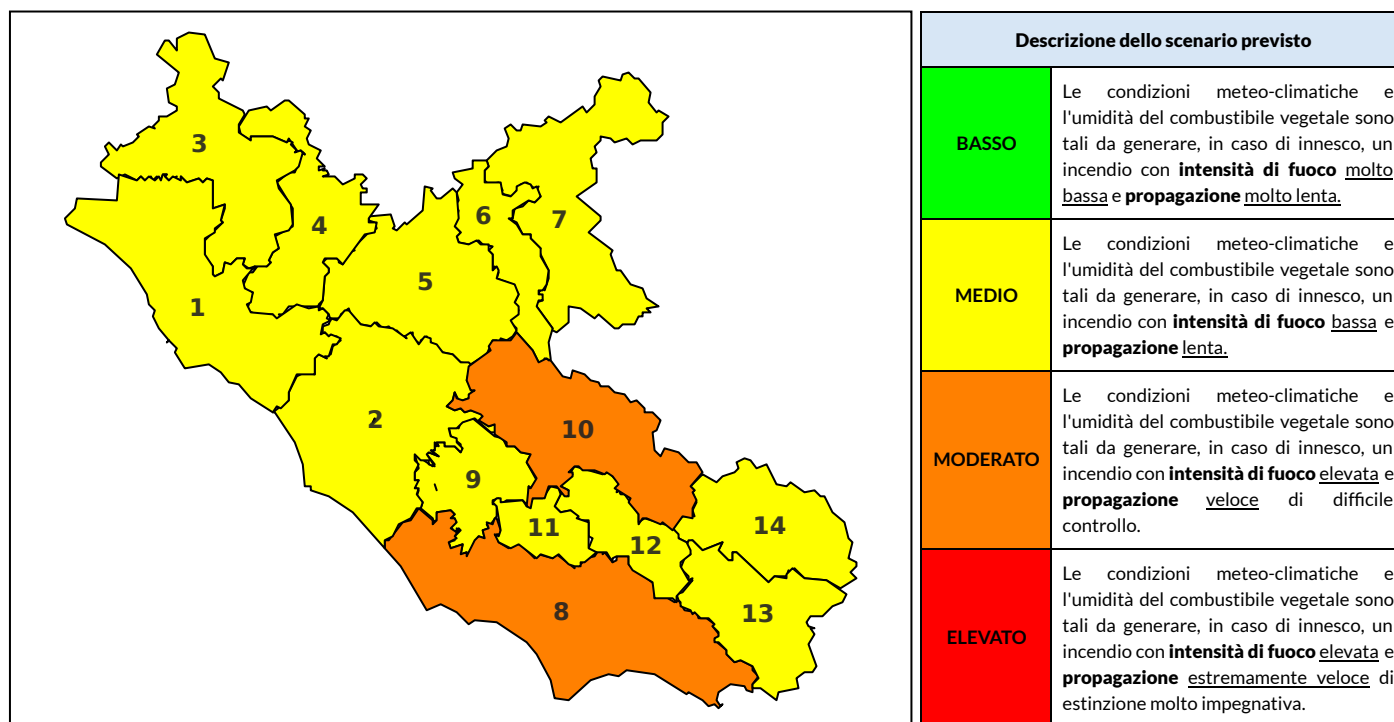

BOLLETTINO DI PERICOLOSITA' DA INCENDI BOSCHIVI

Previsioni per domani 28-6-2024

Livello di pericolosità da incendio boschivo per Zona di Allerta AIB

Bollettino emesso nel periodo della campagna AIB Lazio sulla base del modello previsionale RISICOLazio, sviluppato in collaborazione con Fondazione CIMA, che fornisce un supporto per la valutazione della Pericolosità da incendio boschivo aggregata sulle Zone di Allerta AIB, approvate come parte integrante del Piano AIB Lazio 2020-2022 con DGR n° 270 del 15/05/2020. Il dettaglio della distribuzione dei Comuni nelle Zone AIB è consultabile al link <https://protezionecivile.regione.lazio.it/zone_allerta_aib_comuni/>. Le Norme Comportamentali per la popolazione sono consultabili al link <https://protezionecivile.regione.lazio.it/norme_comportamentali_aib/>.

Zona AIB	1	2	3	4	5	6	7	8	9	10	11	12	13	14
Livello Pericolosità	MEDIO	MEDIO	MEDIO	MEDIO	MEDIO	MEDIO	MEDIO	MODERATO	MEDIO	MODERATO	MEDIO	MEDIO	MEDIO	MEDIO