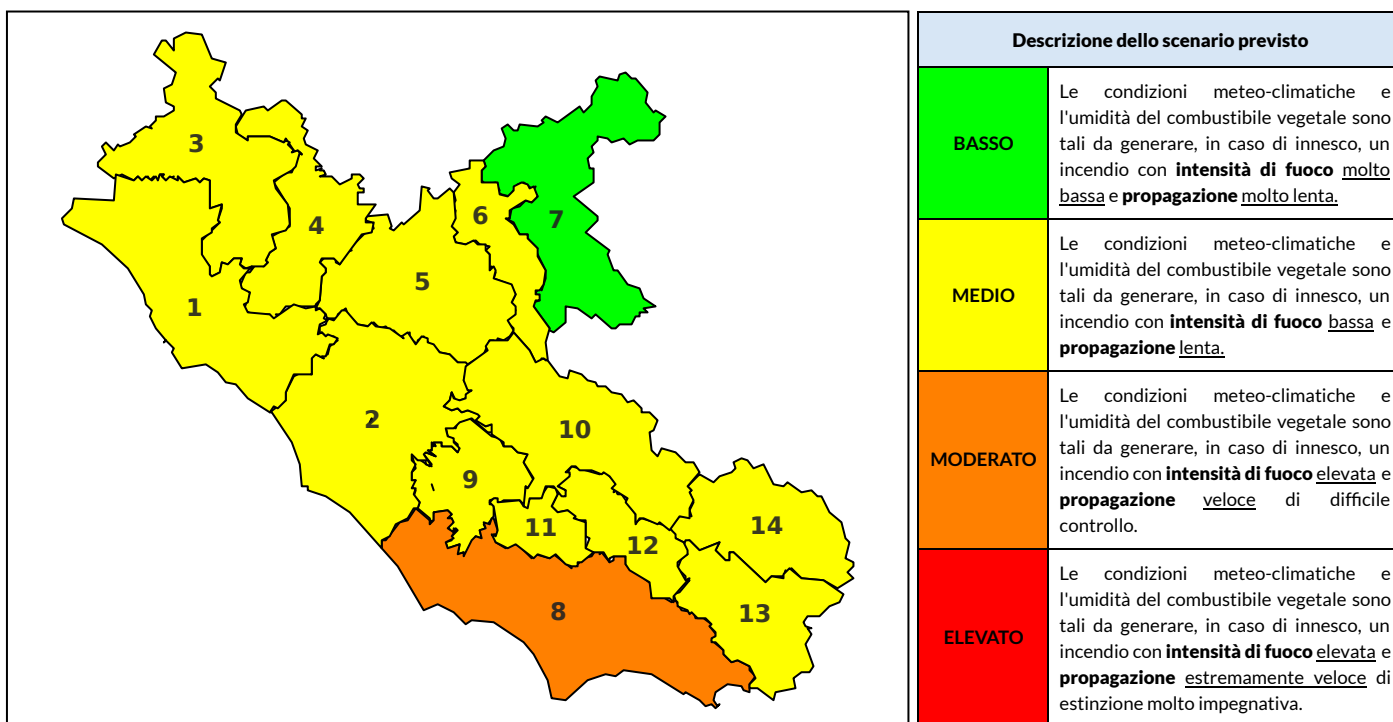

BOLLETTINO DI PERICOLOSITA' DA INCENDI BOSCHIVI

Previsioni per oggi 27-6-2024

Livello di pericolosità da incendio boschivo per Zona di Allerta AIB

Bollettino emesso nel periodo della campagna AIB Lazio sulla base del modello previsionale RISICOLazio, sviluppato in collaborazione con Fondazione CIMA, che fornisce un supporto per la valutazione della Pericolosità da incendio boschivo aggregata sulle Zone di Allerta AIB, approvate come parte integrante del Piano AIB Lazio 2020-2022 con DGR n° 270 del 15/05/2020. Il dettaglio della distribuzione dei Comuni nelle Zone AIB è consultabile al link https://protezionecivile.regione.lazio.it/zone_allerta_aib_comuni/. Le Norme Comportamentali per la popolazione sono consultabili al link https://protezionecivile.regione.lazio.it/norme_comportamentali_aib/.

Zona AIB	1	2	3	4	5	6	7	8	9	10	11	12	13	14
Livello Pericolosità	MEDIO	MEDIO	MEDIO	MEDIO	MEDIO	MEDIO	BASSO	MODERATO	MEDIO	MEDIO	MEDIO	MEDIO	MEDIO	MEDIO

NOTE

BOLLETTINO DI PERICOLOSITA' DA INCENDI BOSCHIVI

Previsioni per domani 28-6-2024

Livello di pericolosità da incendio boschivo per Zona di Allerta AIB

Bollettino emesso nel periodo della campagna AIB Lazio sulla base del modello previsionale RISICOLazio, sviluppato in collaborazione con Fondazione CIMA, che fornisce un supporto per la valutazione della Pericolosità da incendio boschivo aggregata sulle Zone di Allerta AIB, approvate come parte integrante del Piano AIB Lazio 2020-2022 con DGR n° 270 del 15/05/2020. Il dettaglio della distribuzione dei Comuni nelle Zone AIB è consultabile al link https://protezionecivile.regione.lazio.it/zone_allerta_aib_comuni/. Le Norme Comportamentali per la popolazione sono consultabili al link https://protezionecivile.regione.lazio.it/norme_comportamentali_aib/.

Zona AIB	1	2	3	4	5	6	7	8	9	10	11	12	13	14
Livello Pericolosità	MEDIO	MEDIO	MEDIO	MEDIO	MEDIO	MEDIO	MEDIO	MEDIO	MEDIO	MEDIO	MEDIO	MEDIO	MEDIO	MEDIO